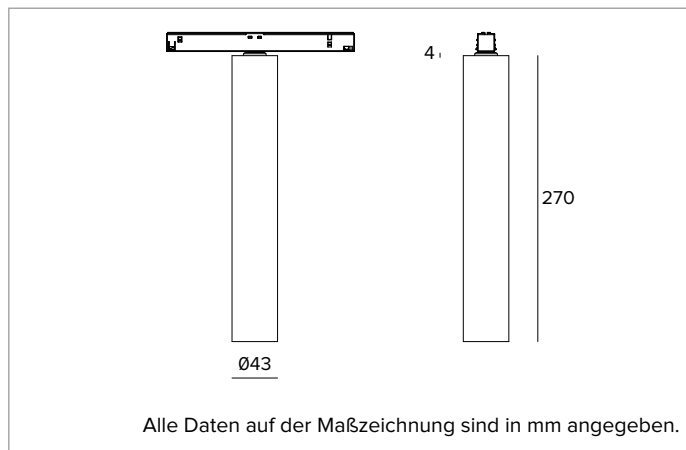

# 1T9873EL | FORTYEIGHT Label 4 - Fix

Professionelle Leuchte für LED-Quellen, direktes Licht, betrieben mit sehr niedriger Spannung

|        |                 |        |        |          |      |     |
|--------|-----------------|--------|--------|----------|------|-----|
|        | 2700K           | H(m)   | D(m)   | Emax(lx) |      |     |
|        | Ra90            |        | 18°    |          |      |     |
|        | Fixture Power   | 8W     | 1      | 0.31     | 3613 |     |
|        | Source Flux     | 842lm  | 2      | 0.62     | 903  |     |
|        | Fixture Flux    | 533lm  | 3      | 0.93     | 401  |     |
|        | Efficacy        | 71lm/W | 4      | 1.24     | 226  |     |
| TS1963 | Imax=4291cd/klm | Imax   | 3613cd | 5        | 1.55 | 145 |